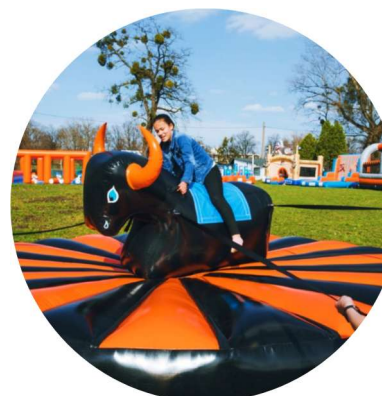

- **pakiet C**
- **Zjeżdżalnia dmuchana**

PAKIET E - 5.800 zł (netto)

Zawiera:

- **pakiet D**
- **Hipodrom** – wyścigi jednorożców

PAKIET F - 6.500 zł (netto)

Zawiera:

- **pakiet E**
- **Byk dmuchany**

Istnieje możliwość poszerzenia oferty o inne pakiety atrakcji integracyjnych, przykładowe oferty znajdują się na stronie www.sparker.pl, zapraszamy.